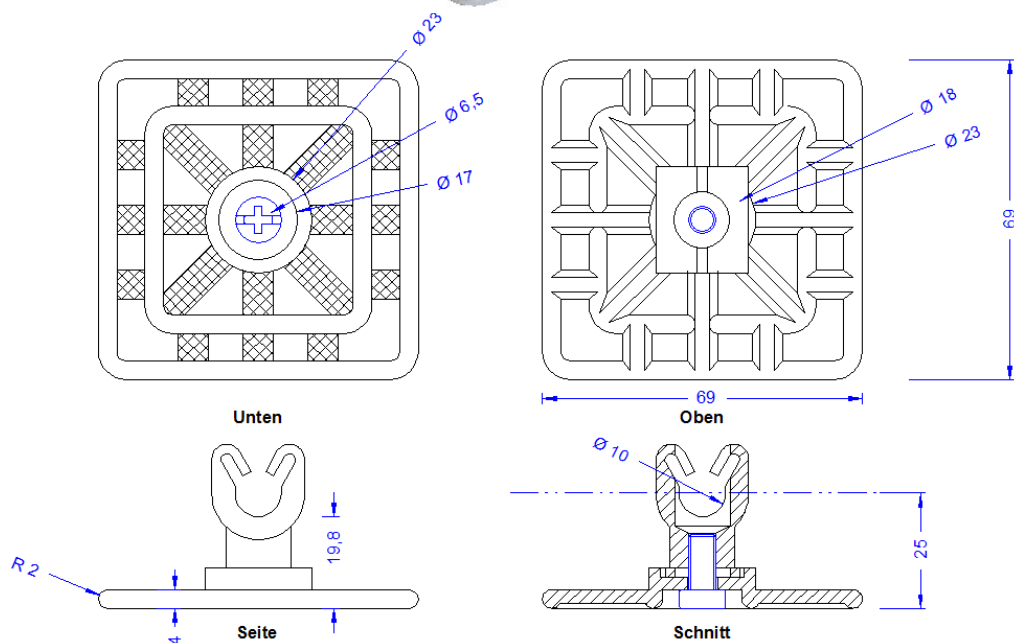

Artikelbeschreibung	Klebeplatte für Leitung 8-10mm, mit drehbarem Halter, Höhe 25mm für Flachdächer, aus Nylon, Grundfläche 70 x 70mm. Weiß.
Artikelnummer	46 14 19

ZollNr.: 85389099

DIN EN 50164-4 Fassung vom März 2009 Seite 5:
*„Die Befestigung von Haltern auf Bauwerken mit Dachpappe-, Membran- und Kiesbedachung wird in der vorliegenden Norm wegen der Unmenge und Arten, die bei den neuzeitlichen Bauten zum Einsatz kommen, **nicht behandelt.**“*

Beschreibung

Halter

Duplo-Halter für Leitung 8-10mm aus Polyamid. Farbe Weiß Kaltschlagzäh und UV-Stabilisiert in höchstmöglicher Form. Halogenfrei.

Verschraubung

1 x DIN84M6X12 Edelstahl.

Bodenplatte

Aus Polyamid. Farbe Weiß. Kaltschlagzäh und UV-Stabilisiert in höchstmöglicher Form. Halogenfrei.