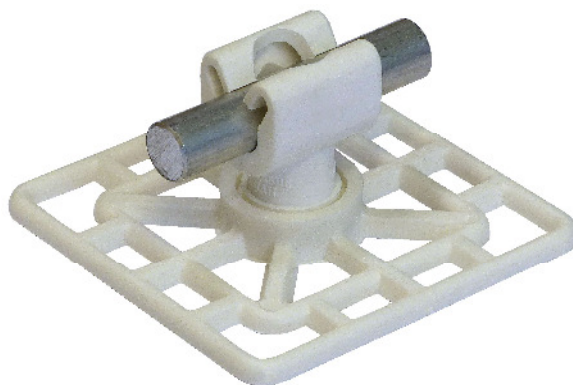

Artikelbeschreibung	Klebeplatte für Leitung 8-10mm, mit drehbarem Halter, Höhe 25mm für Flachdächer, aus Nylon, Grundfläche 70 x 70mm. Weiß.
Artikelnummer	46 14 19

ZollNr.: 85389099

DIN EN 50164-4 Fassung vom März 2009 Seite 5:
*„Die Befestigung von Haltern auf Bauwerken mit Dachpappe-, Membran- und Kiesbedachung wird in der vorliegenden Norm wegen der Unmenge und Arten, die bei den neuzeitlichen Bauten zum Einsatz kommen, **nicht behandelt.**“*

Beschreibung

Halter

Duplo-Halter für Leitung 8-10mm aus Polyamid. Farbe Weiß Kaltschlagzäh und UV-Stabilisiert in höchstmöglicher Form. Halogenfrei.

Verschraubung

1 x DIN84M6X12 Edelstahl.

Bodenplatte

Aus Polyamid. Farbe Weiß. Kaltschlagzäh und UV-Stabilisiert in höchstmöglicher Form. Halogenfrei.

Verarbeitung auf dem Dach

Kleben in Heiß- oder Kaltbitumen.